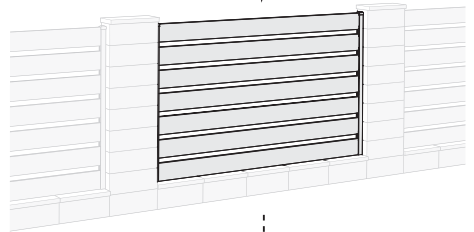

HANBLUD

Ūalor

EN palisade slat panels
PL ogrodzenia palisadowe
LT palisados tipo aptvėrimas
LV palisādes tipa nožogojums
RO gard de tip palisadă
DE palisadenzaun

EN louvre slat panels
PL ogrodzenia typu żaluzjowego
LT žalūzės tipo aptvėrimas
LV žalūzijveida nožogojums
RO gard de tip jaluzea
DE jalousiezaun

START

INFO

START

x2

1

2 

3

4