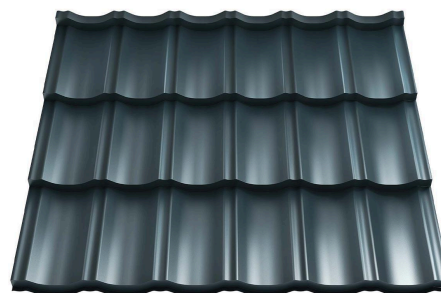

Malta to nowoczesna blachodachówka będąca wynikiem wielu lat doświadczeń w projektowaniu i wytwarzaniu pokryć dachowych. Jest to model, który produkujemy na wymiar więc jest najlepszym rozwiązaniem do dachów o prostej konstrukcji. Kształt i przetłoczenia są takie same jak w blachodachówce modułowej Moderno, dzięki swojej delikatnej i pięknej formie doskonale imituje dachówkę ceramiczną.

Powłoka	PolarMat, SSAB Rough Matt, UltraMat, Mat, Połysk
Dostępne typy arkuszy (mm)	350/30; 400/30
Grubość blachy (mm)	0.47/0.5
Wysokość profilu (mm)	48
Wysokość przetłoczenia (mm)	30
Szerokość wsadu (mm)	1250
Szerokość użytkowa (mm)	1150
Szerokość całkowita (mm)	1210
Maksymalna zalecana długość arkusza (mm)	6000
Minimalna długość arkusza (mm)	470/520
Długość modułu (mm)	350/400