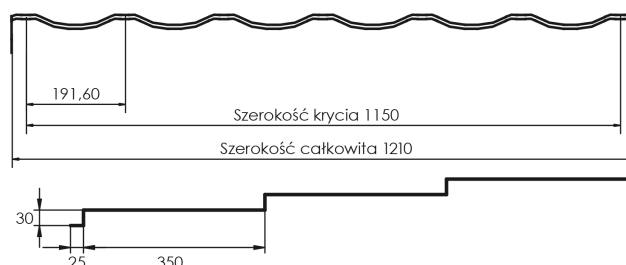

Powłoka	PolarMat, SSAB Rough Matt, UltraMat, Mat, Połysk
Dostępne typy arkuszy (mm)	350/30; 400/30
Grubość blachy (mm)	0.47/0.5
Wysokość profilu (mm)	48
Wysokość przetłoczenia (mm)	30
Szerokość wsadu (mm)	1250
Szerokość użytkowa (mm)	1150
Szerokość całkowita (mm)	1210
Maksymalna zalecana długość arkusza (mm)	6000
Minimalna długość arkusza (mm)	470/520
Długość modułu (mm)	350/400

Schemat techniczny

Kolorystyka