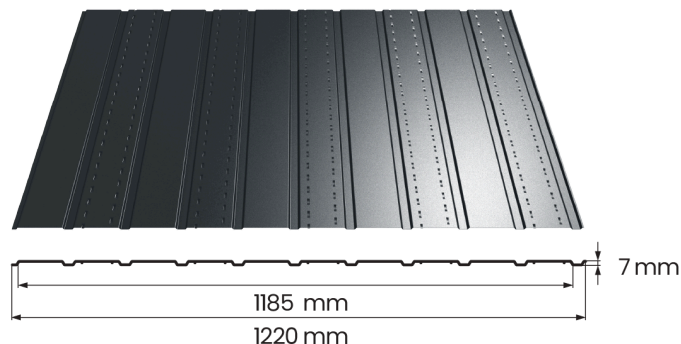

Wychodząc naprzeciw Państwa potrzebom wprowadzamy do naszej oferty podsufitkę wentylowaną T7 WIND.

Wentylowana podsufitka dachowa T7 WIND to ochrona dachu przed wodą, wilgocią, ptakami, szkodnikami czy owadami. Zapewnia wentylację, jak i izolację termiczną. Pełni funkcję estetyczną przystaniając wszystkie zbędne elementy dachu.

Powłoka	Ultramat, Mat, Połysk
Grubość blachy (mm)	0.47/0.5
Wysokość profilu (mm)	7
Szerokość użytkowa (mm)	1185
Szerokość całkowita (mm)	1220
Maksymalna zalecana długość arkusza (mm)	5000
Minimalna długość arkusza (mm)	300

Kolorystyka

Ultramat	RAL 7016, 8017, 9005
Mat	RAL 7016, 8017, 9005
Połysk	RAL 9010

Gwarancja

Ultramat	25 lat
Mat	20 lat
Połysk	10 lat

Elementy systemu:

Listwa WIND typu J /długość 1200 mm/

Maskownica WIND /długość 1200 mm/ /opcjonalnie/