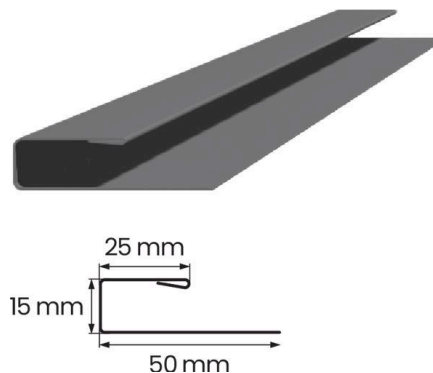

Wychodząc naprzeciw Państwa potrzebom wprowadzamy do naszej oferty podsufitkę wentylowaną T7 WIND.

Wentylowana podsufitka dachowa T7 WIND to ochrona dachu przed wodą, wilgocią, ptakami, szkodnikami czy owadami. Zapewnia wentylację, jak i izolację termiczną. Pełni funkcję estetyczną przystaniając wszystkie zbędne elementy dachu.

Powłoka	Ultramat, Mat, Połysk
Grubość blachy (mm)	0.47/0.5
Wysokość profilu (mm)	7
Szerokość użytkowa (mm)	1185
Szerokość całkowita (mm)	1220
Maksymalna zalecana długość arkusza (mm)	5000
Minimalna długość arkusza (mm)	300

Kolorystyka

Ultramat	RAL 7016, 8017, 9005
Mat	RAL 7016, 8017, 9005
Połysk	RAL 9010

Gwarancja

Ultramat	25 lat
Mat	20 lat
Połysk	10 lat

Elementy systemu:

Listwa WIND typu J /długość 1200 mm/

Maskownica WIND /długość 1200 mm/ /opcjonalnie/